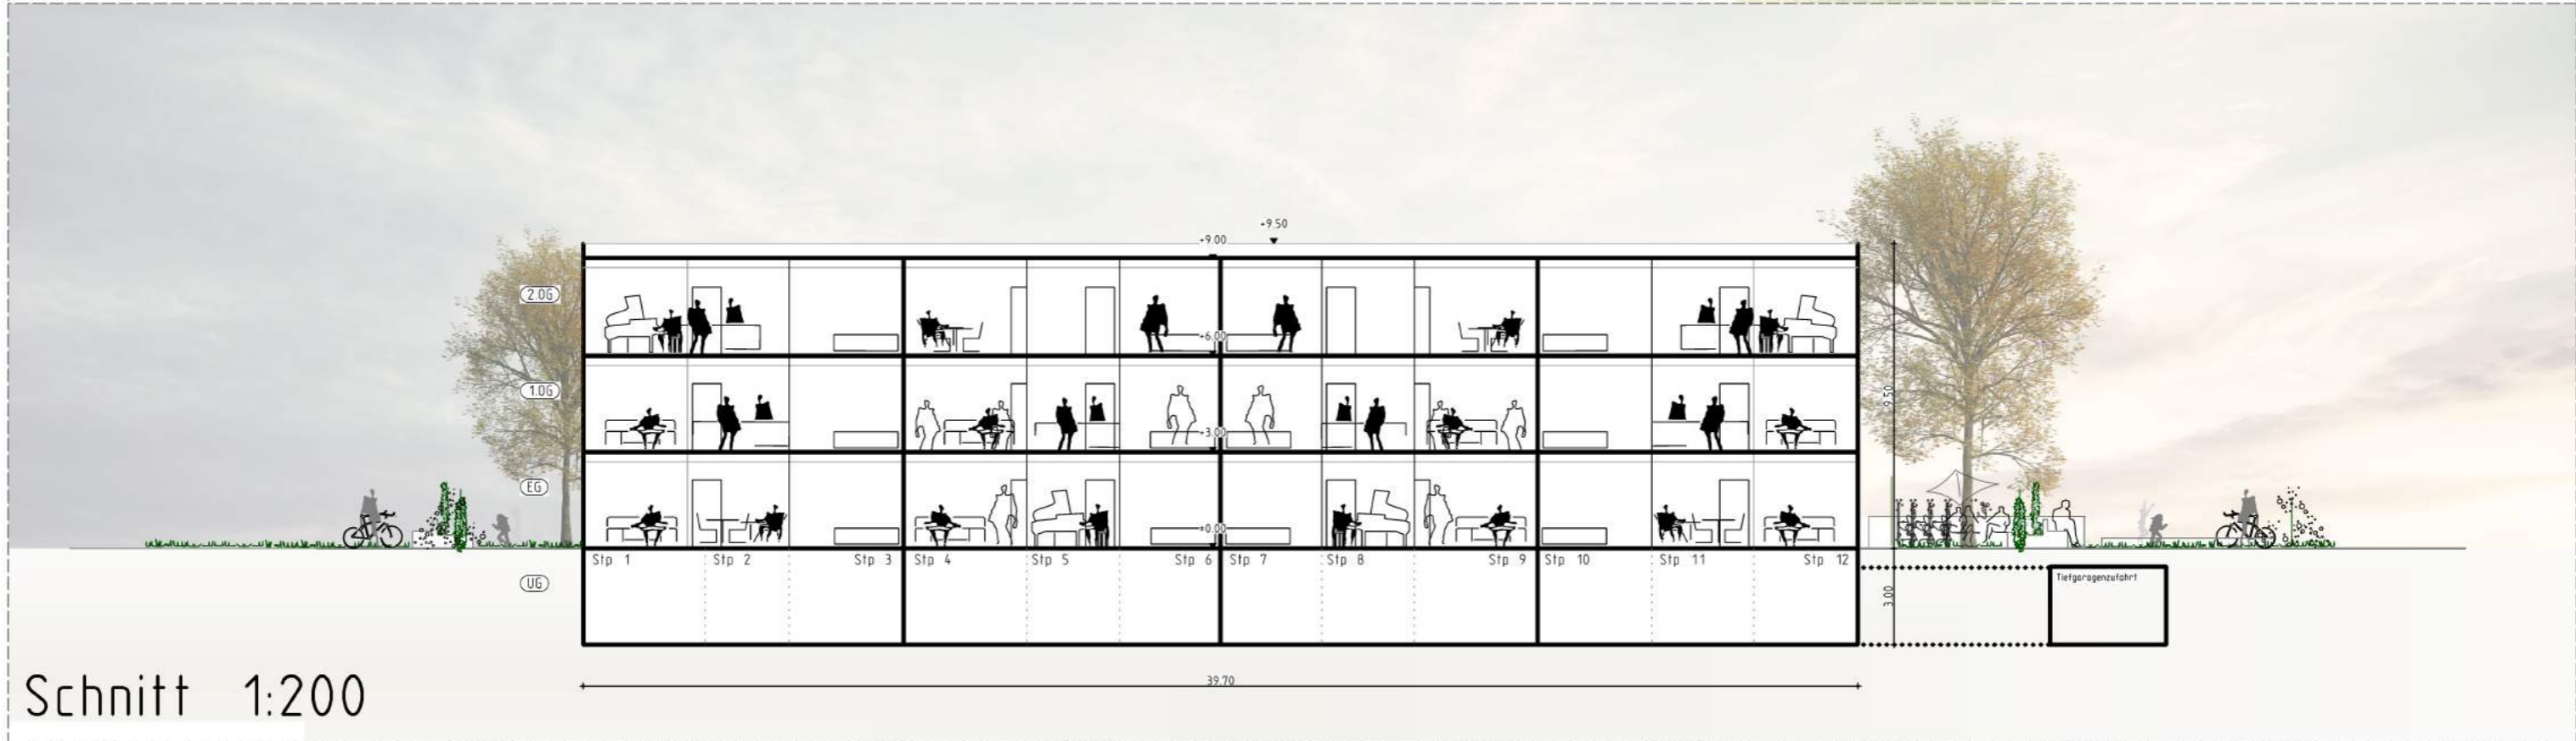

Wohnbebauung Erlangen-Büchenbach - WESTSONNE [G6]

Ansicht Süd 1:200

Schnitt 1:200

WILLI BAYER ARCHITEKTUR

WILLI BAYER

ARCHITEKT DIPL.-ING. REGIERUNGSBAUMEISTER

90765 FÜRTH HOFWEG 5

Tel. 0911/300909-0